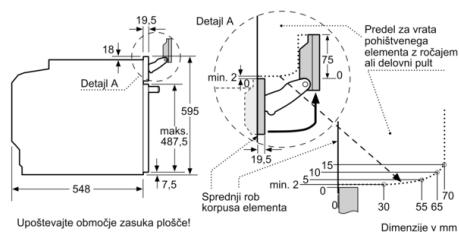

**Serie | 8, Vgradna pečica z dodatno funkcijo
pare in mikrovalovno pečico, 60 x 60 cm,
črna
HNG6764B6**