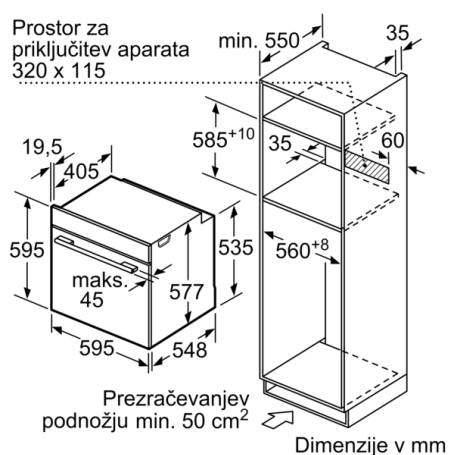

**Serie | 8, Vgradna pečica z dodatno funkcijo
pare in mikrovalovno pečico, 60 x 60 cm,
črna
HNG6764B6**